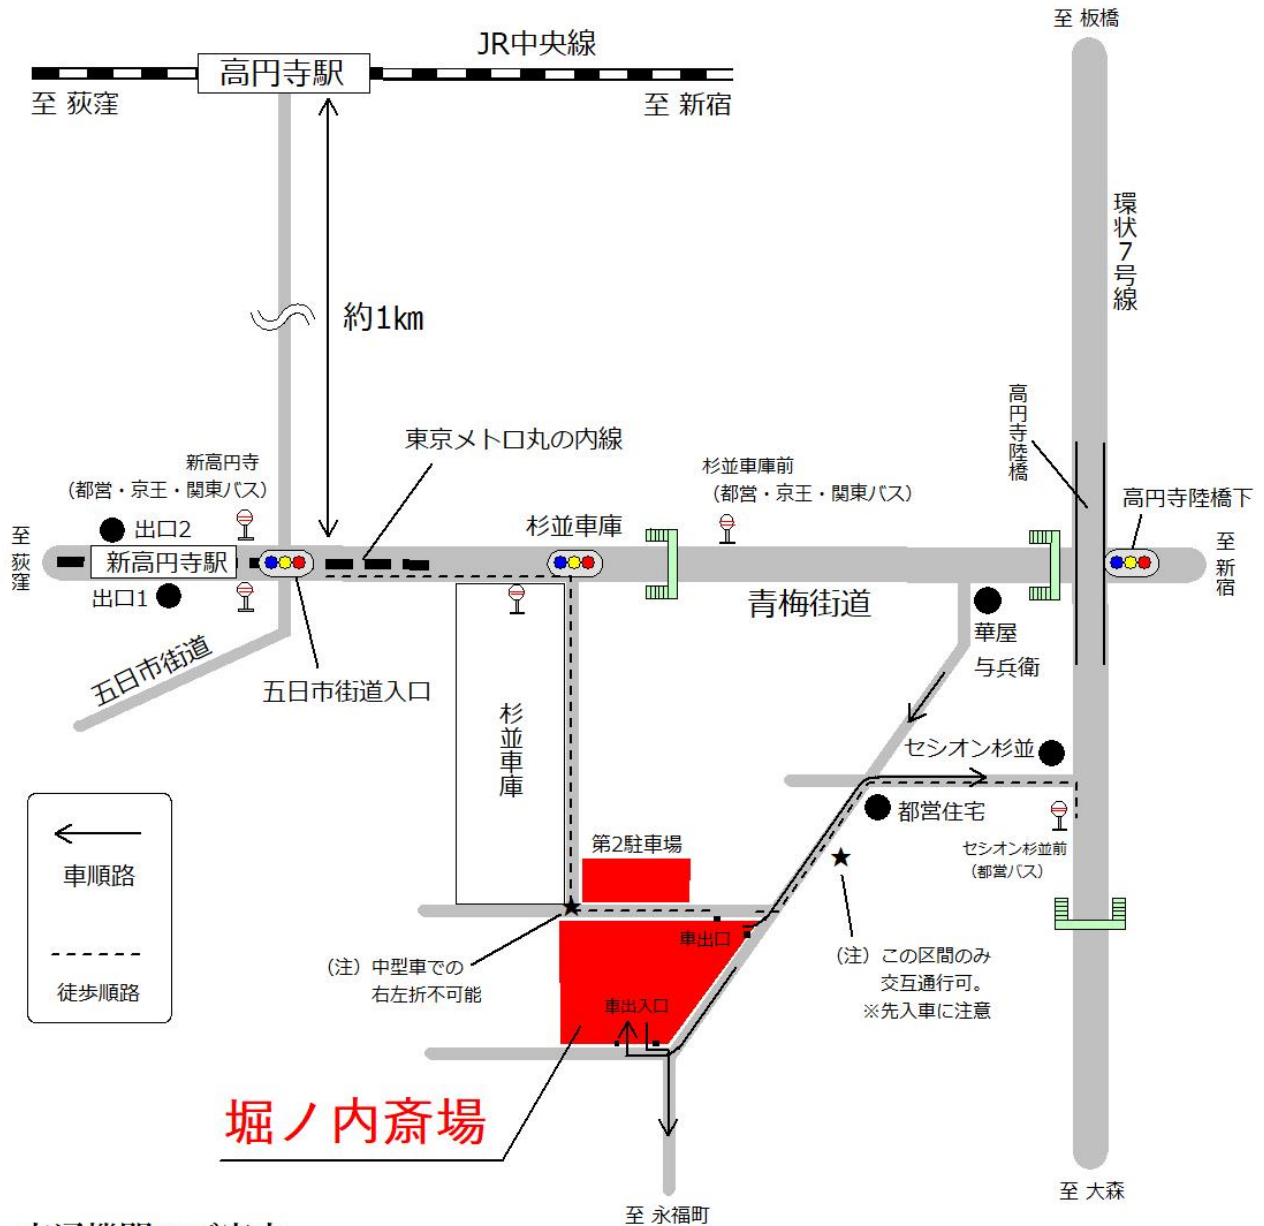

堀ノ内斎場

東京都杉並区梅里1-2-27 TEL 03-3311-2324

交通機関のご案内

東京メトロ丸の内線 —— 新高円寺下車、出口1・2より 徒歩8分

東京メトロ東西線 —— 中野下車 関東バス (中野～五日市街道営業所・吉祥寺) —— 杉並車庫前下車 徒歩3分

J R中央線 —— 高円寺下車 関東バス (五日市街道営業所行き) —— 新高円寺下車 徒歩8分

阿佐ヶ谷下車 都営・京王バス (阿佐ヶ谷～渋谷) —— 杉並車庫前下車 徒歩3分

中野下車 関東バス (中野～五日市街道営業所・吉祥寺) —— 杉並車庫前下車 徒歩3分

荻窪方面より —— 青梅街道を新宿方面へ、環七高円寺陸橋下信号手前20m右折

新宿方面より —— 青梅街道を荻窪方面へ、環七を超え20m先左折

板橋方面より —— 環七を大森方面へ、高円寺陸橋下信号右折し20m左折

大森方面より —— 環七を板橋方面へ、高円寺陸橋下信号左折後 同上